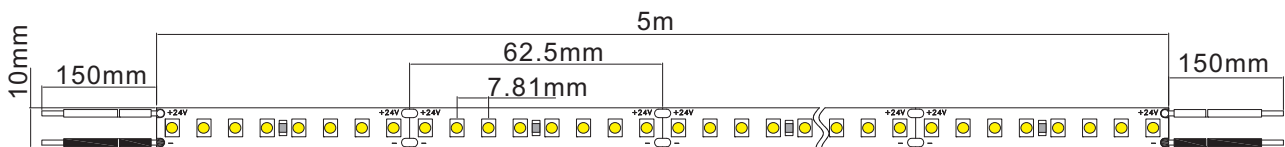

High Efficiency

128LEDs/m 8.0W/m

Model	LEDs/m	Width	Length /reel	Segment /cut	Voltage	Power	CCT	Lumen (lm/m)	lm/W	Ra	SDCM	EEl	Life Time
LUXX-FLEX-2835128278010-24V-001	128	10mm	5m	62.5mm	24V	8W/m	2700K	1090	136	80	5	E	50000h
LUXX-FLEX-2835128308010-24V-001							3000K	1120	140				
LUXX-FLEX-2835128408010-24V-001							4000K	1150	144				
LUXX-FLEX-2835128508010-24V-001							5000K	1130	141				
LUXX-FLEX-2835128658010-24V-001							6500K	1130	141				
LUXX-FLEX-2835128279010-24V-001							2700K	990	124	90	5	E	
LUXX-FLEX-2835128309010-24V-001							3000K	1020	128				
LUXX-FLEX-2835128409010-24V-001							4000K	1042	130				
LUXX-FLEX-2835128509010-24V-001							5000K	1030	129				
LUXX-FLEX-2835128659010-24V-001							6500K	1030	129				