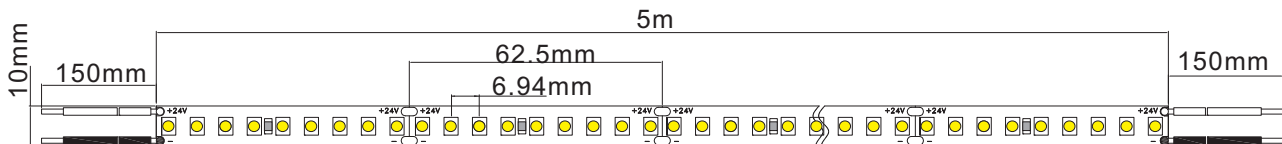

## High Efficiency

144LEDs/m 7W/m

Cuttable

Dimmable

Beam

Model	LEDs/m	Width	Length /reel	Segment /cut	Voltage	Power	CCT	Lumen (lm/m)	lm/W	Ra	SDCM	EEL	Life Time
LUXX-FLEX-2835144188010-24V-001	144	10mm	5m	62.5mm	24V	7W/m	1800K	1260	180	80	5		50000h
LUXX-FLEX-2835144278010-24V-001							2700K	1260	180		5	C	
LUXX-FLEX-2835144308010-24V-001							3000K	1260	180		5	C	
LUXX-FLEX-2835144408010-24V-001							4000K	1270	181		5	C	
LUXX-FLEX-2835144508010-24V-001							5000K	1270	181		5	C	
LUXX-FLEX-2835144658010-24V-001							6500K	1270	181		5	C	
LUXX-FLEX-2835144189010-24V-001	144	10mm	5m	62.5mm	24V	7W/m	1800K	1110	159	90	5		50000h
LUXX-FLEX-2835144279010-24V-001							2700K	1120	160		5	D	
LUXX-FLEX-2835144309010-24V-001							3000K	1130	161		5	D	
LUXX-FLEX-2835144409010-24V-001							4000K	1140	163		5	D	
LUXX-FLEX-2835144509010-24V-001							5000K	1130	161		5	D	
LUXX-FLEX-2835144659010-24V-001							6500K	1130	161		5	D	

## Accessories

cable to strip

strip to strip flex

strip to strip